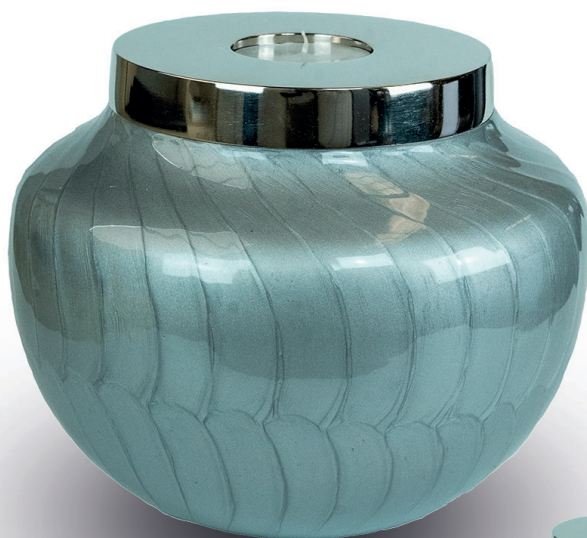

# VELA URNS DESIGN

ALUMINIO NIQUELADO - VELA PERFUMADA CON INCIENSO  
ESTUCHE DE TERCIOPELO - NO OXIDA - 4,5 l

VELA GRIS mod. VEGR

VELA VERDE mod. VEVE

VELA ROSA mod. VERO

VELA BLANCO mod. VEBC

MINI VELA GRIS mod. MVEGR