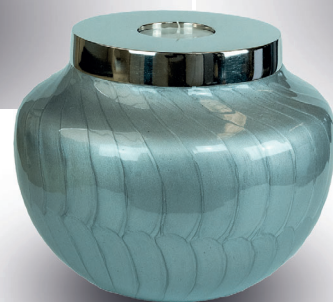

# VELA URNS DESIGN

ALUMINIO NIQUELADO - VELA PERFUMADA CON INCIENSO  
ESTUCHE DE TERCIOPELO - NO OXIDA - 4,5 l

VELA GRIS mod. VEGR

VELA VERDE mod. VEVE

VELA ROSA mod. VERO

VELA BLANCO mod. VEBC

MINI VELA GRIS mod. MVEGR