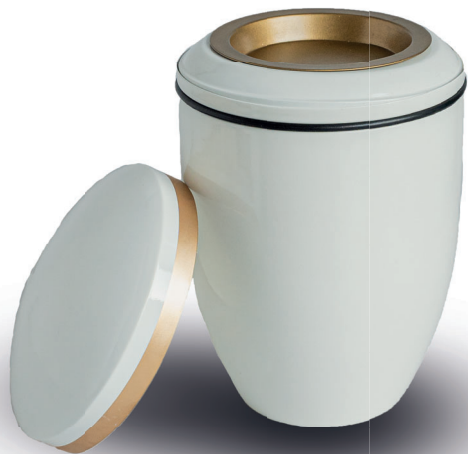

ARMONIA TABACO mod. ARTA  
Diam 17 cm, h= 21 cm, Vol = 3,75 l  
Packaging 1 caja 18 urnas

**INZEIN**  
ARMONIA **URNS DESIGN**

ARMONIA MOSTAZA mod. ARMO  
Diam 17 cm, h= 21 cm, Vol = 3,75 l  
Packaging 1 caja 18 urnas

# ARMONIA URNS DESIGN

CIERRE HERMÉTICO - JUNTAS DE GOMA ESTANCAS - 3,75l

ARMONIA BEIGE mod. ARBE  
Diam 17 cm, h= 21 cm, Vol = 3,75 l  
Packaging 1 caja 18 urnas

ARMONIA AZUL MARINO mod. ARAZ  
Diam 17 cm, h= 21 cm, Vol = 3,75 l  
Packaging 1 caja 18 urnas

ARMONIA VERDE OLIVA mod. ARVE  
Diam 17 cm, h= 21 cm, Vol = 3,75 l  
Packaging 1 caja 18 urnas

ARMONIA GRIS mod. ARGR  
Diam 17 cm, h= 21 cm, Vol = 3,75 l  
Packaging 1 caja 18 urnas